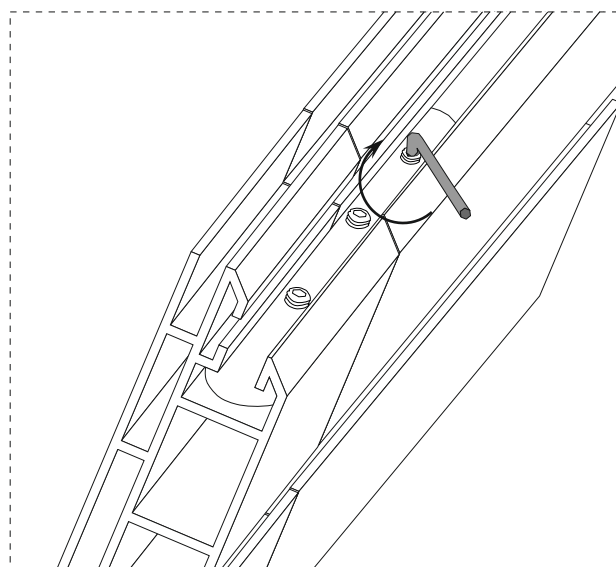

OPTIONAL PROFILES EXTENSION