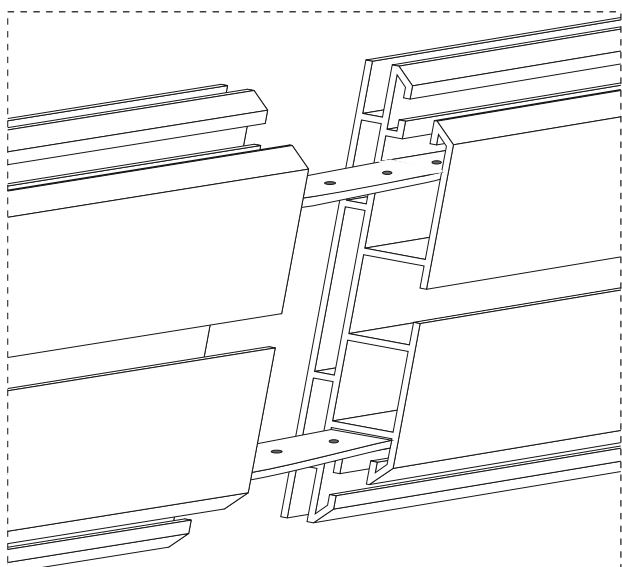

# ZEN DOUBLE 120

ALUMINIUM FRAME INSTALLATION GUIDE

1

2

### OPTIONAL PROFILES EXTENSION

3

4

Option 1

Option 2

Option 3

Option 4