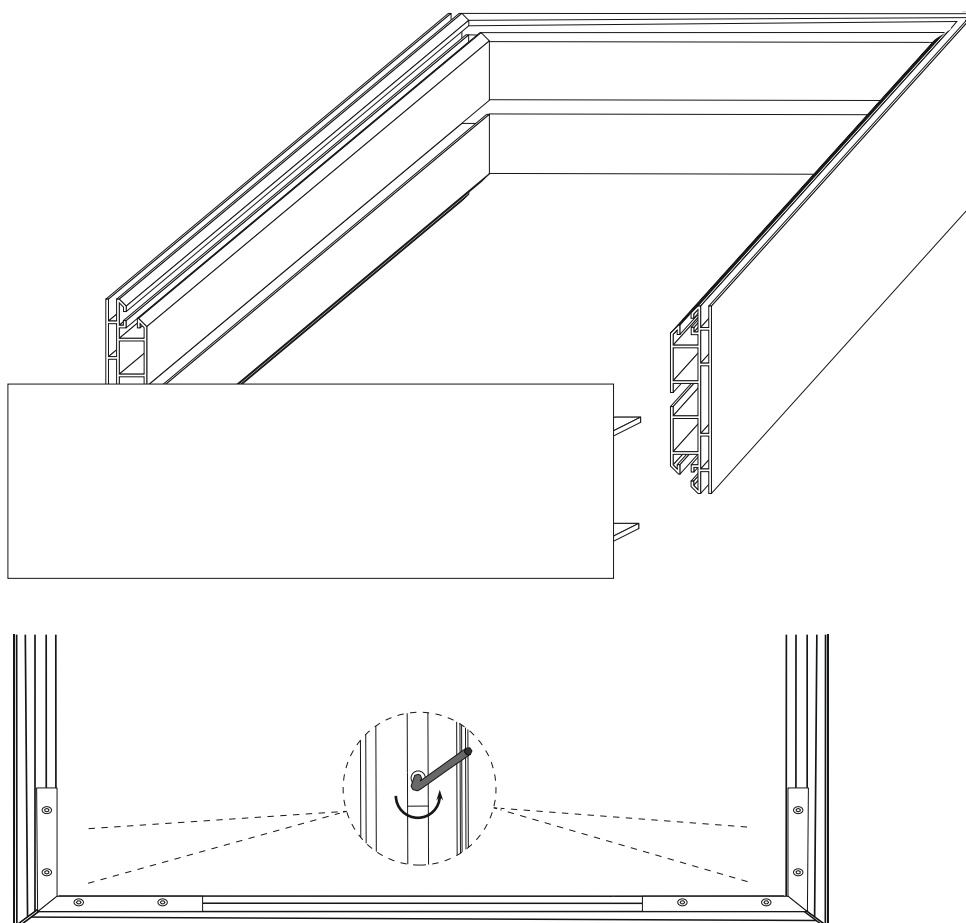

# ZEN DOUBLE 120

ALUMINIUM FRAME INSTALLATION GUIDE

1

2